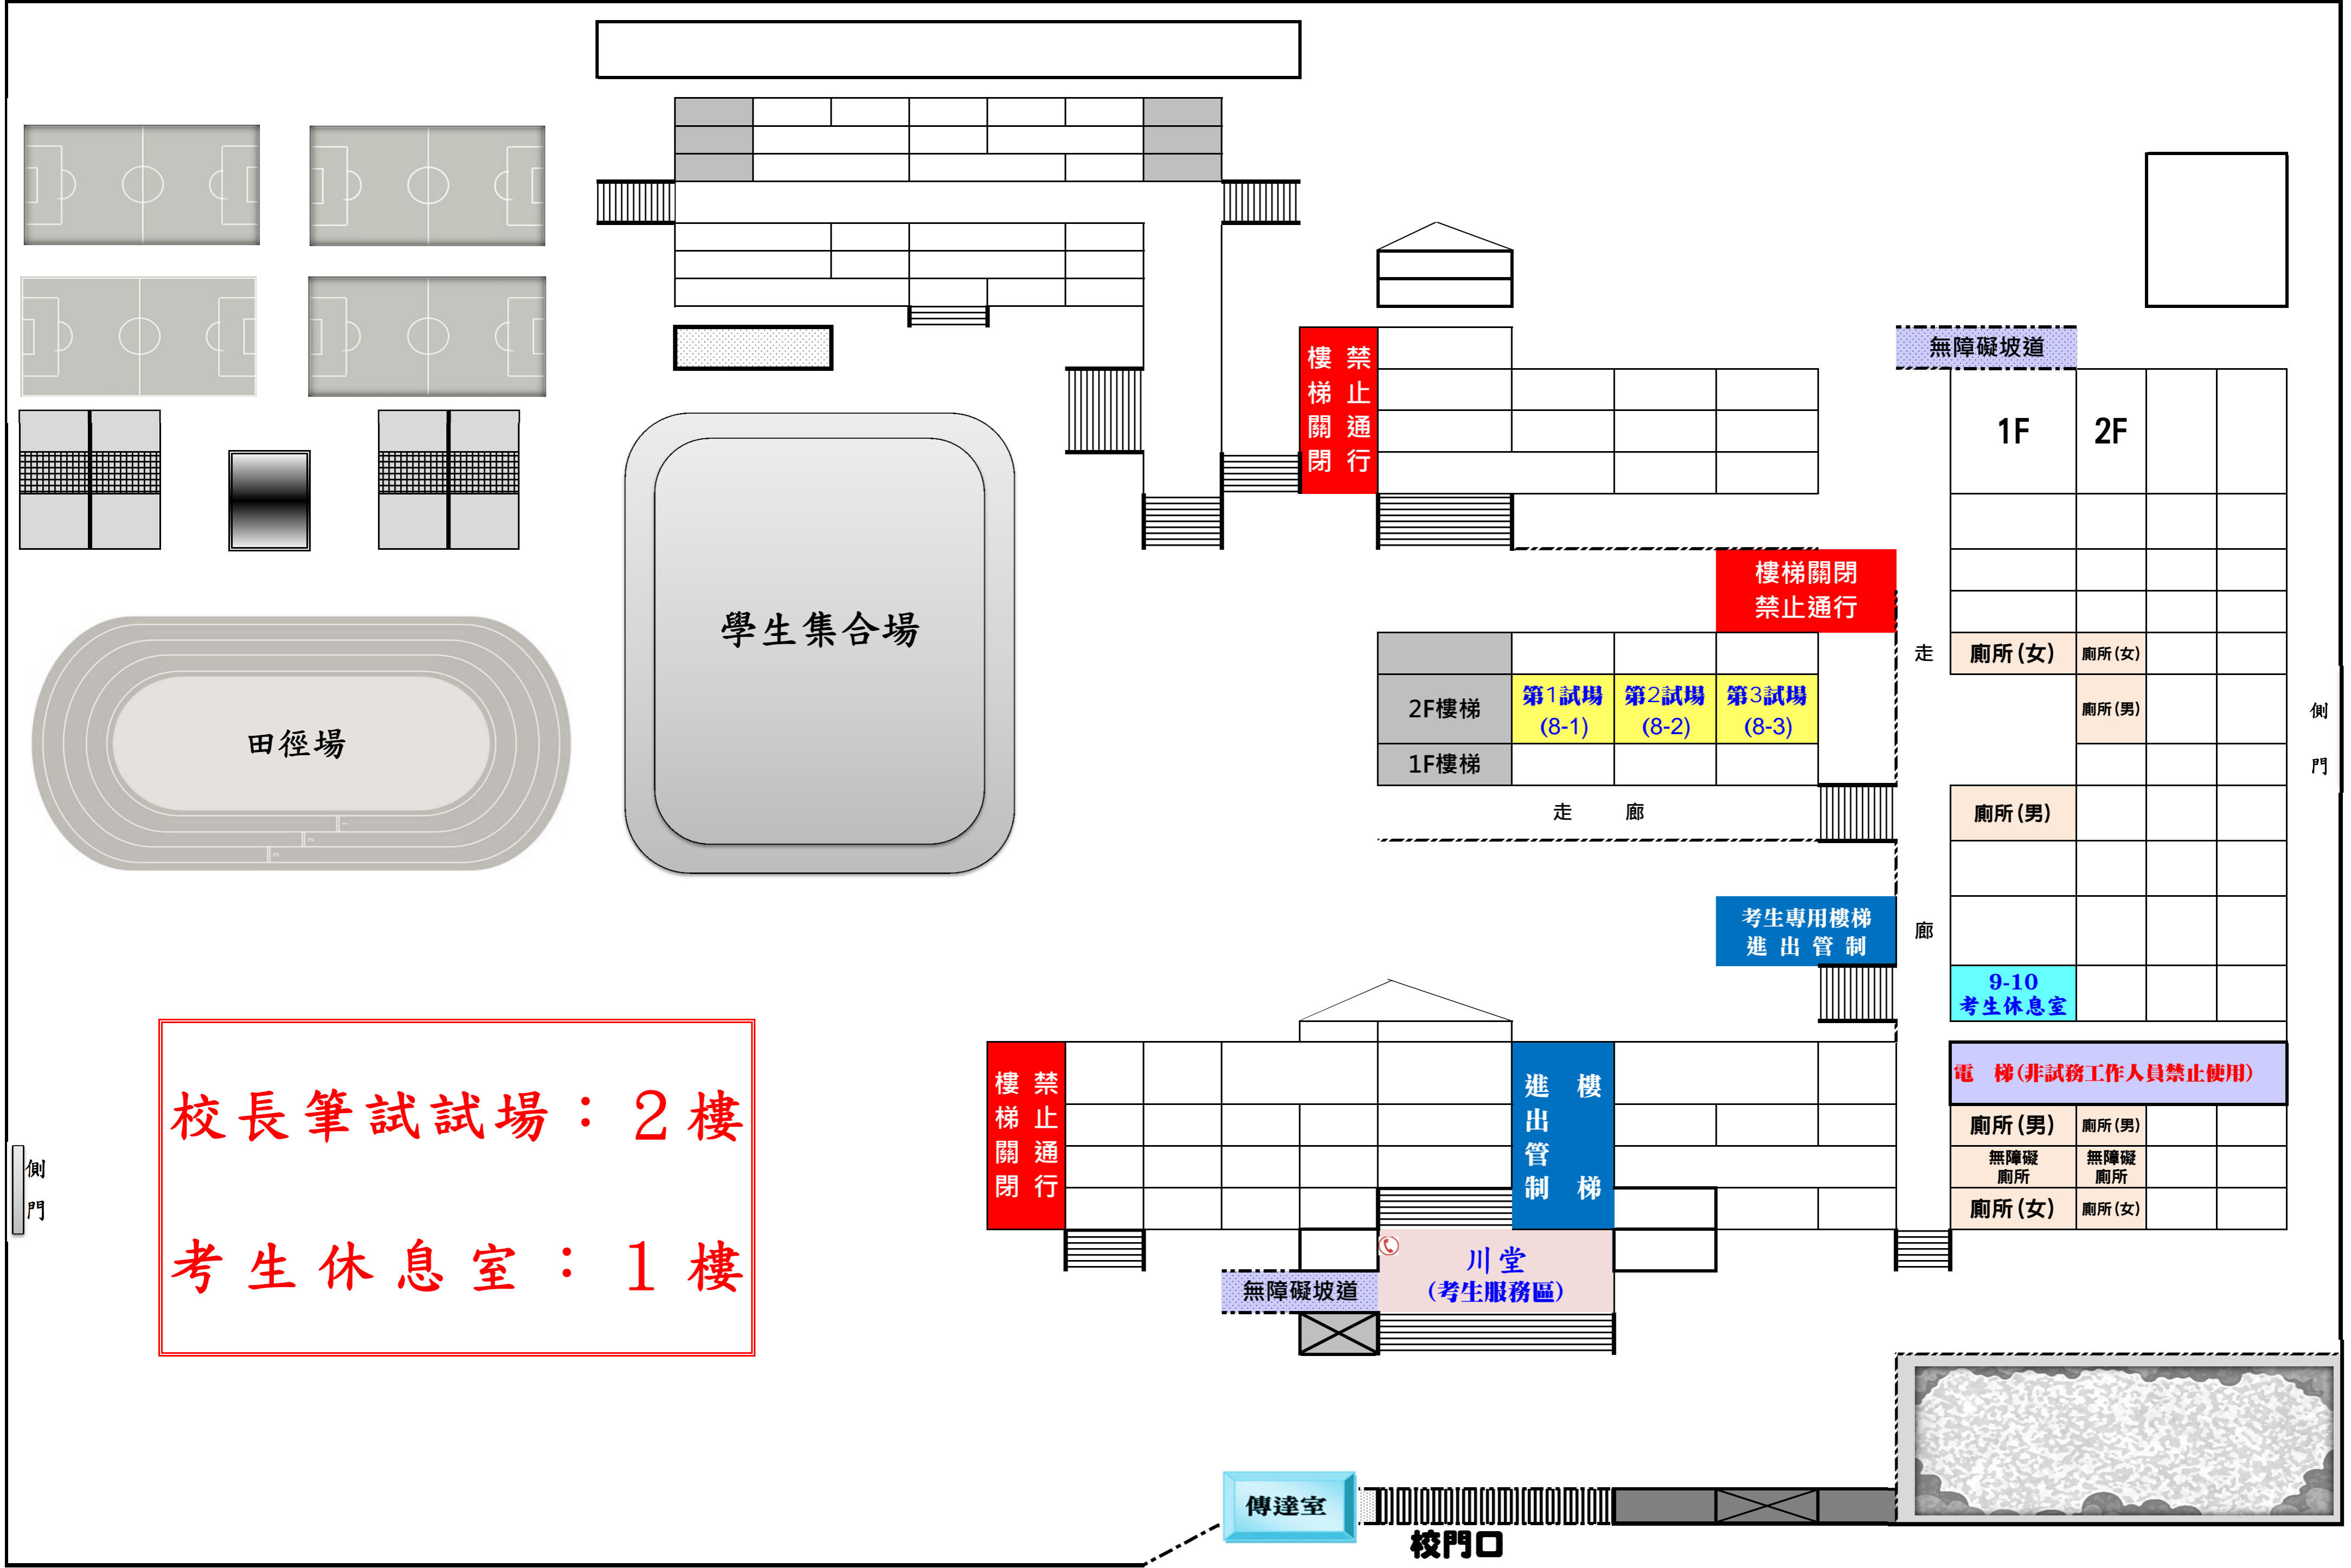

臺東縣 108 學年度國民中小學校長甄選筆試考場平面圖

校長筆試試場：2樓
考生休息室：1樓