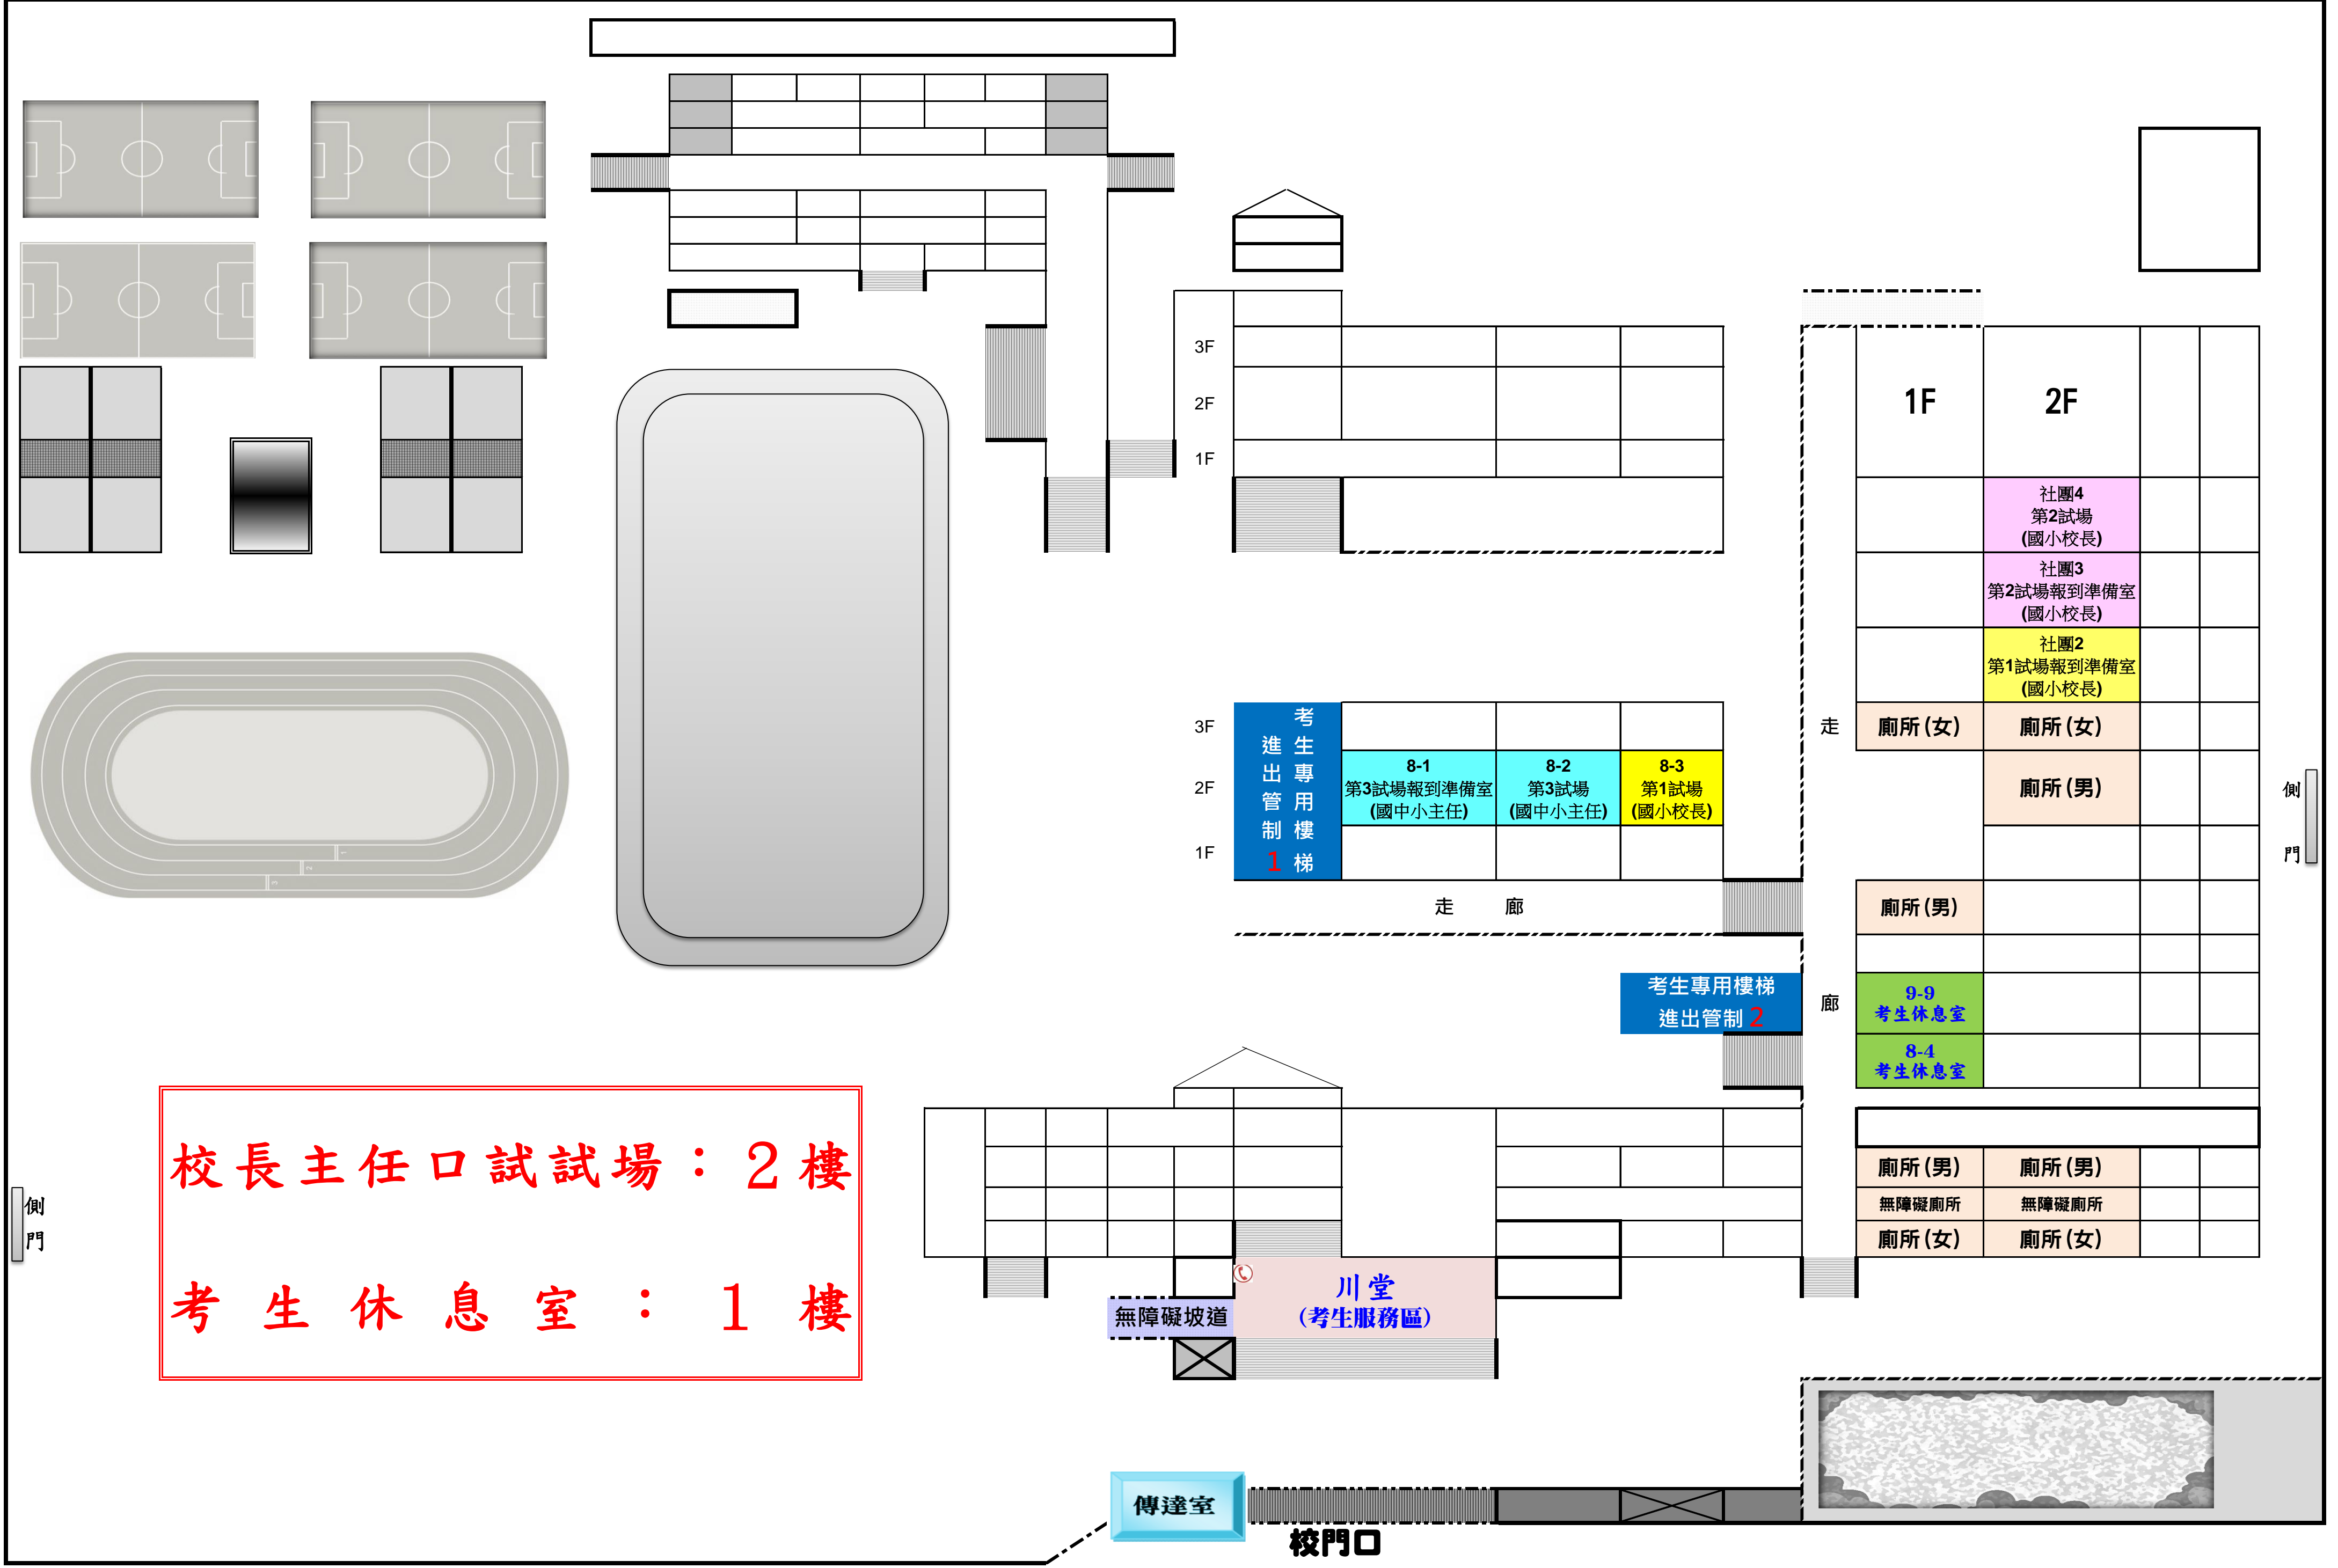

臺東縣 111 學年度國民中小學校長主任甄選口試考場平面圖

校長主任口試試場：2樓
考生休息室：1樓

校門口

側門

側門