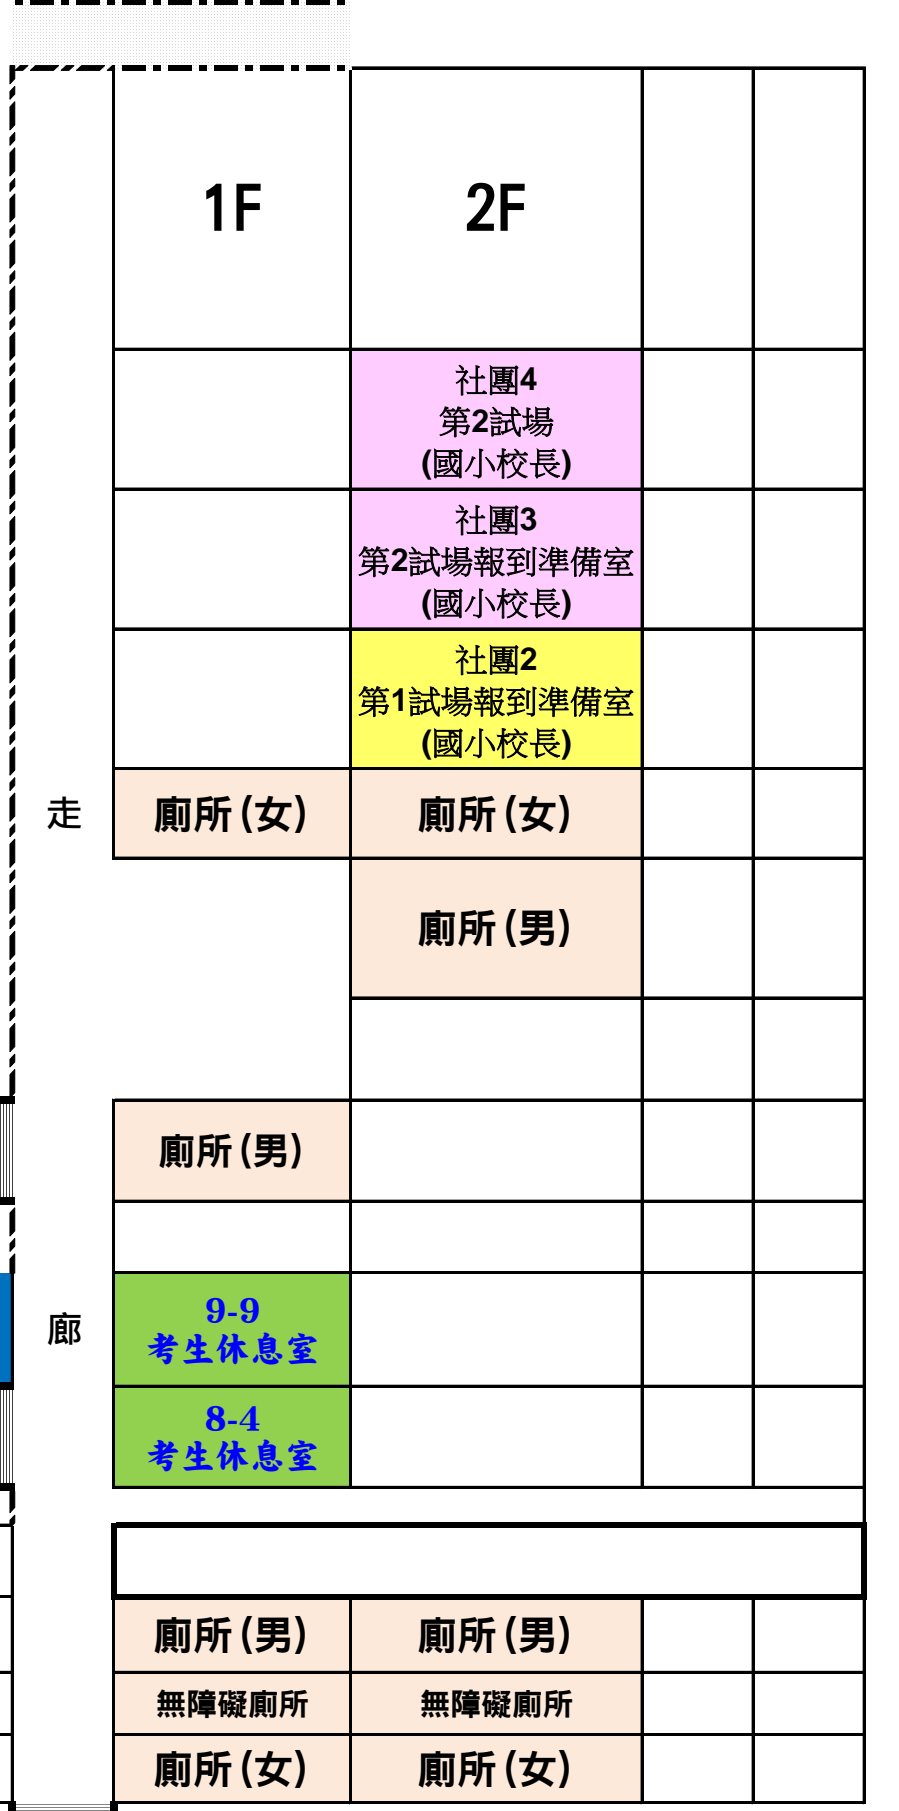

臺東縣 111 學年度國民中小學校長主任甄選口試考場平面圖

校長主任口試試場：2樓
考生休息室：1樓

校門口

側門

側門