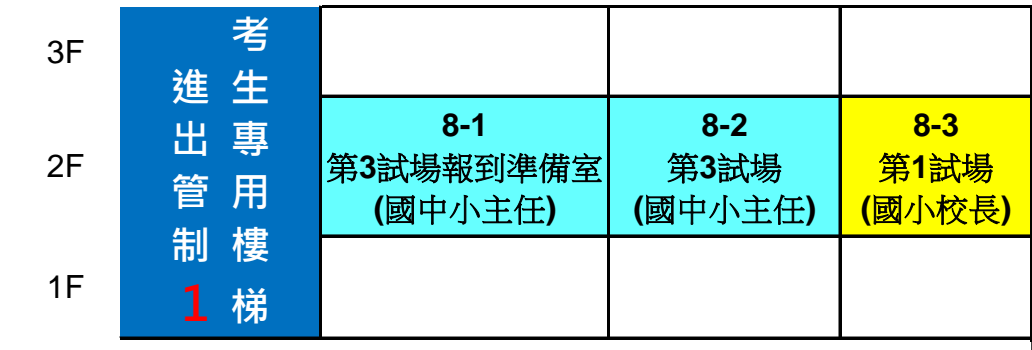

臺東縣 111 學年度國民中小學校長主任甄選口試考場平面圖

校長主任口試試場：2樓
考生休息室：1樓

校門口

側門

側門