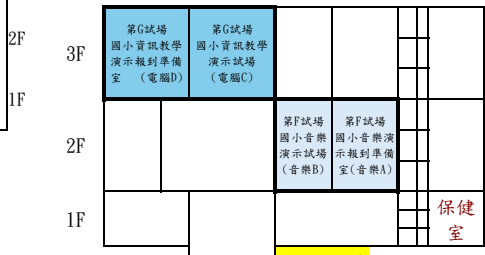

臺東縣113學年度國民小學教師暨公立幼兒園教師聯合甄選 複試 位置分配圖(新生國中)

113.6.16

第11試場  
國小體育報到暨準備及教學演示(活動中心)

5F 4F 3F 2F 1F B1

恆誠樓

3F 2F 1F

行政大樓

教學大樓

書香樓

科技大樓

專科大樓

蔣公銅像

草坪

草坪

車棚

警衛室