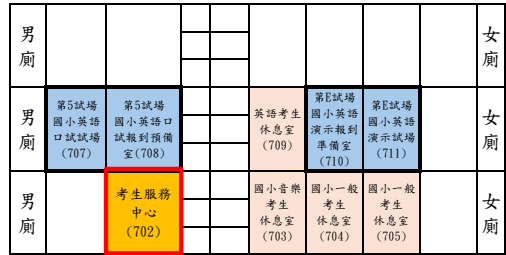

臺東縣113學年度國民小學教師暨公立幼兒園教師聯合甄選 複試 位置分配圖(新生國中)

113.6.16

第11試場  
國小體育報到暨準備及教學演示(活動中心)

5F 4F 3F 2F 1F B1

恆誠樓

3F 2F 1F

行政大樓

教學大樓

書香樓

科技大樓

專科大樓

蔣公銅像

草坪

草坪

車棚

警衛室