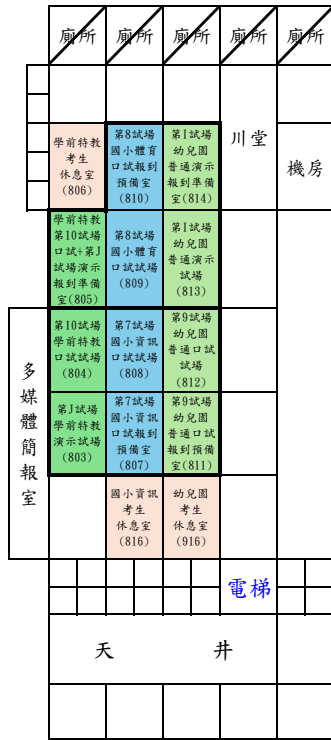

臺東縣113學年度國民小學教師暨公立幼兒園教師聯合甄選 複試 位置分配圖(新生國中)

113.6.16

第11試場  
國小體育報到暨準備及教學演示(活動中心)

5F 4F 3F 2F 1F B1

恆誠樓

3F 2F 1F

行政大樓

教學大樓

書香樓

科技大樓

專科大樓

蔣公銅像

草坪

草坪

車棚

警衛室