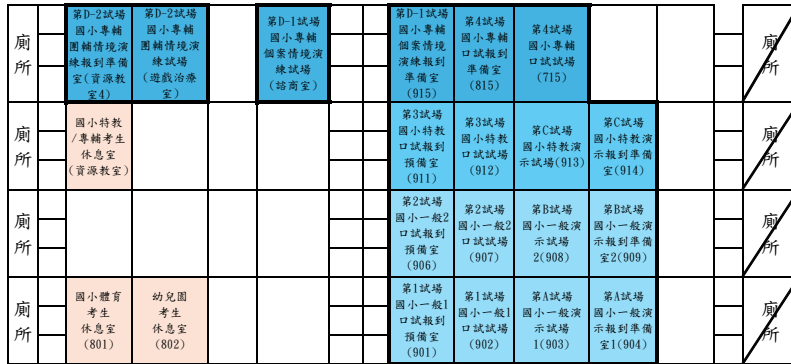

臺東縣113學年度國民小學教師暨公立幼兒園教師聯合甄選 複試 位置分配圖(新生國中)

113.6.16

第11試場  
國小體育報到暨準備及教學演示(活動中心)

5F 4F 3F 2F 1F B1

恆誠樓

3F 2F 1F

行政大樓

教學大樓

書香樓

科技大樓

專科大樓

蔣公銅像

草坪

草坪

車棚

警衛室